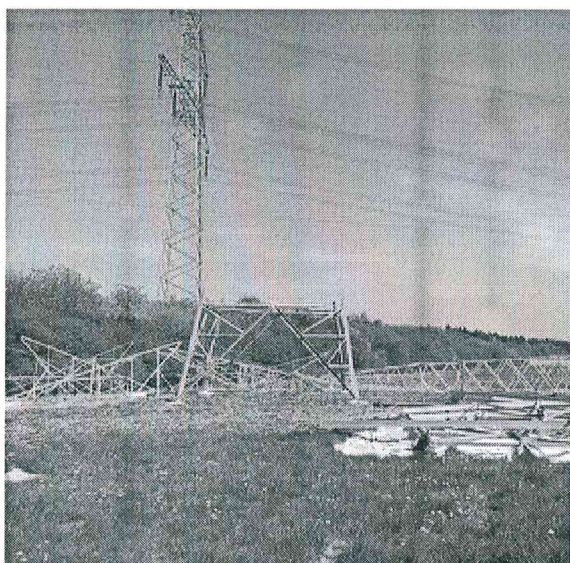

Dann können Bürger und Verbände noch Einsprüche erheben. Die Stromleitung soll von Oberzier über Aachen bis nach Belgien führen. Sie wird auf 40 Kilometer Länge meist entlang der Autobahnen 4 und 44 verlegt. (20.10.18)