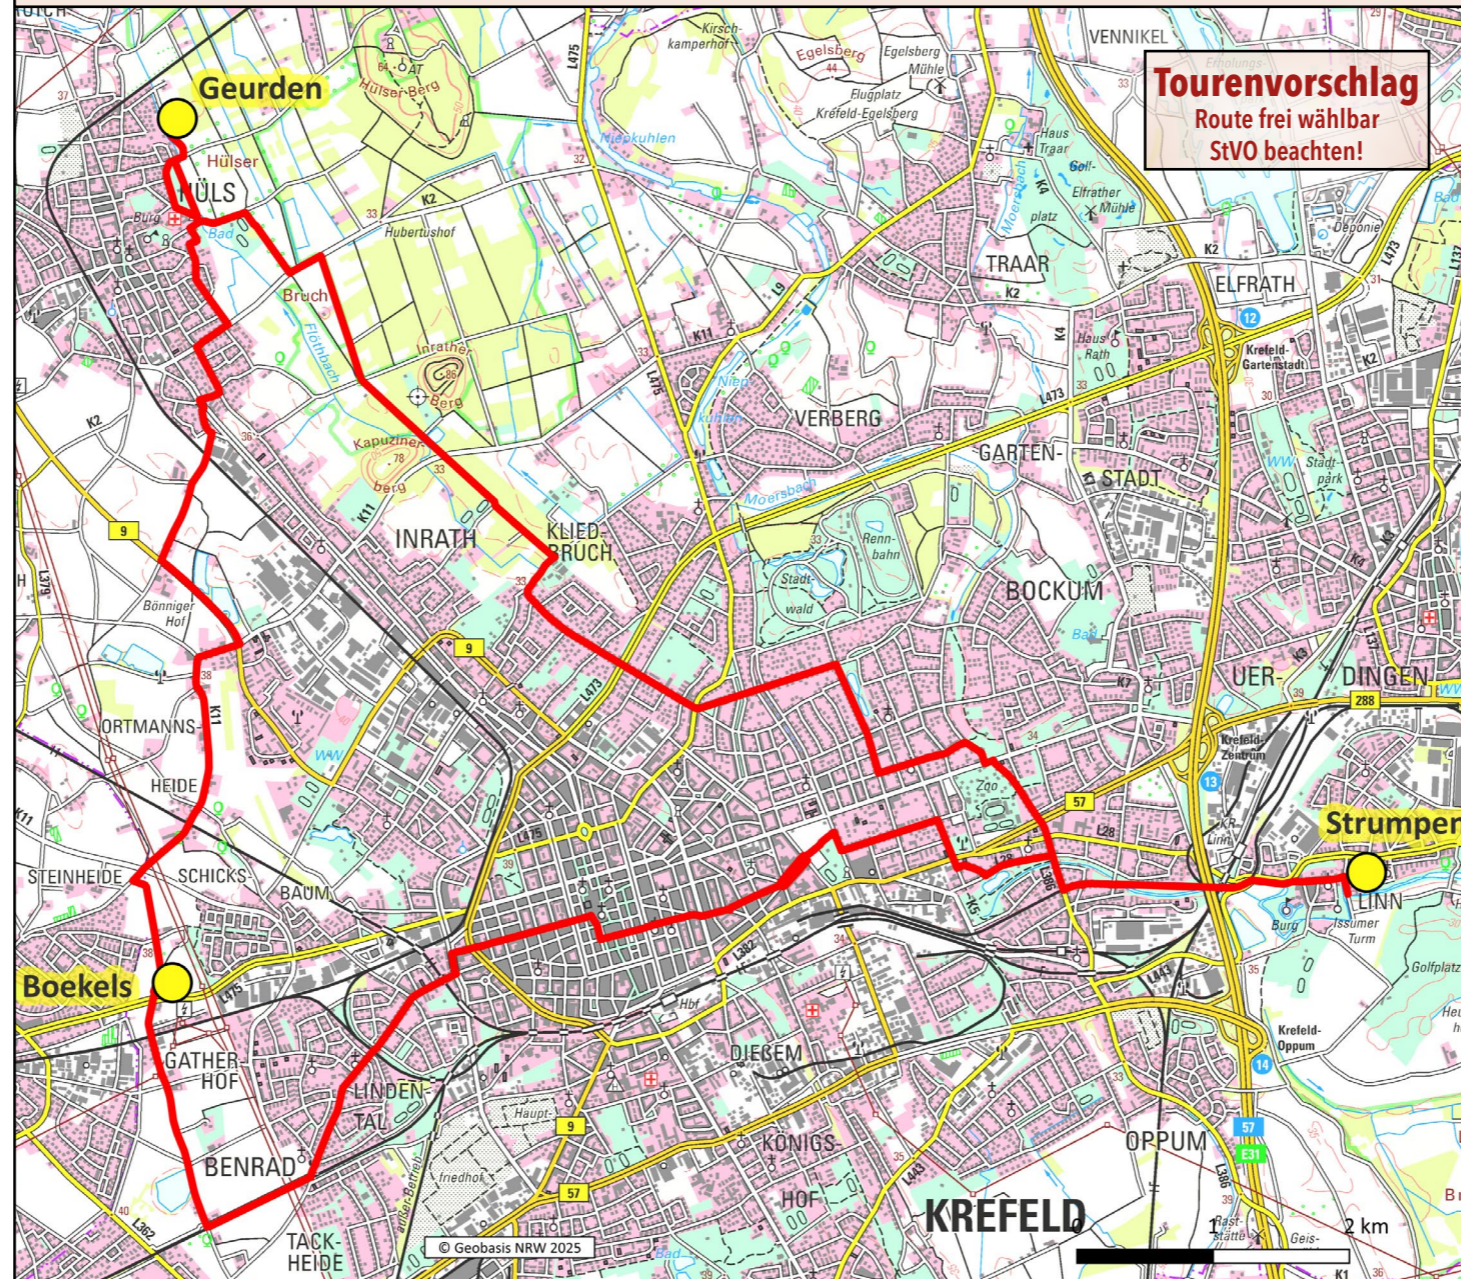

Landwirtschaft mit dem Fahrrad erkunden und erleben!